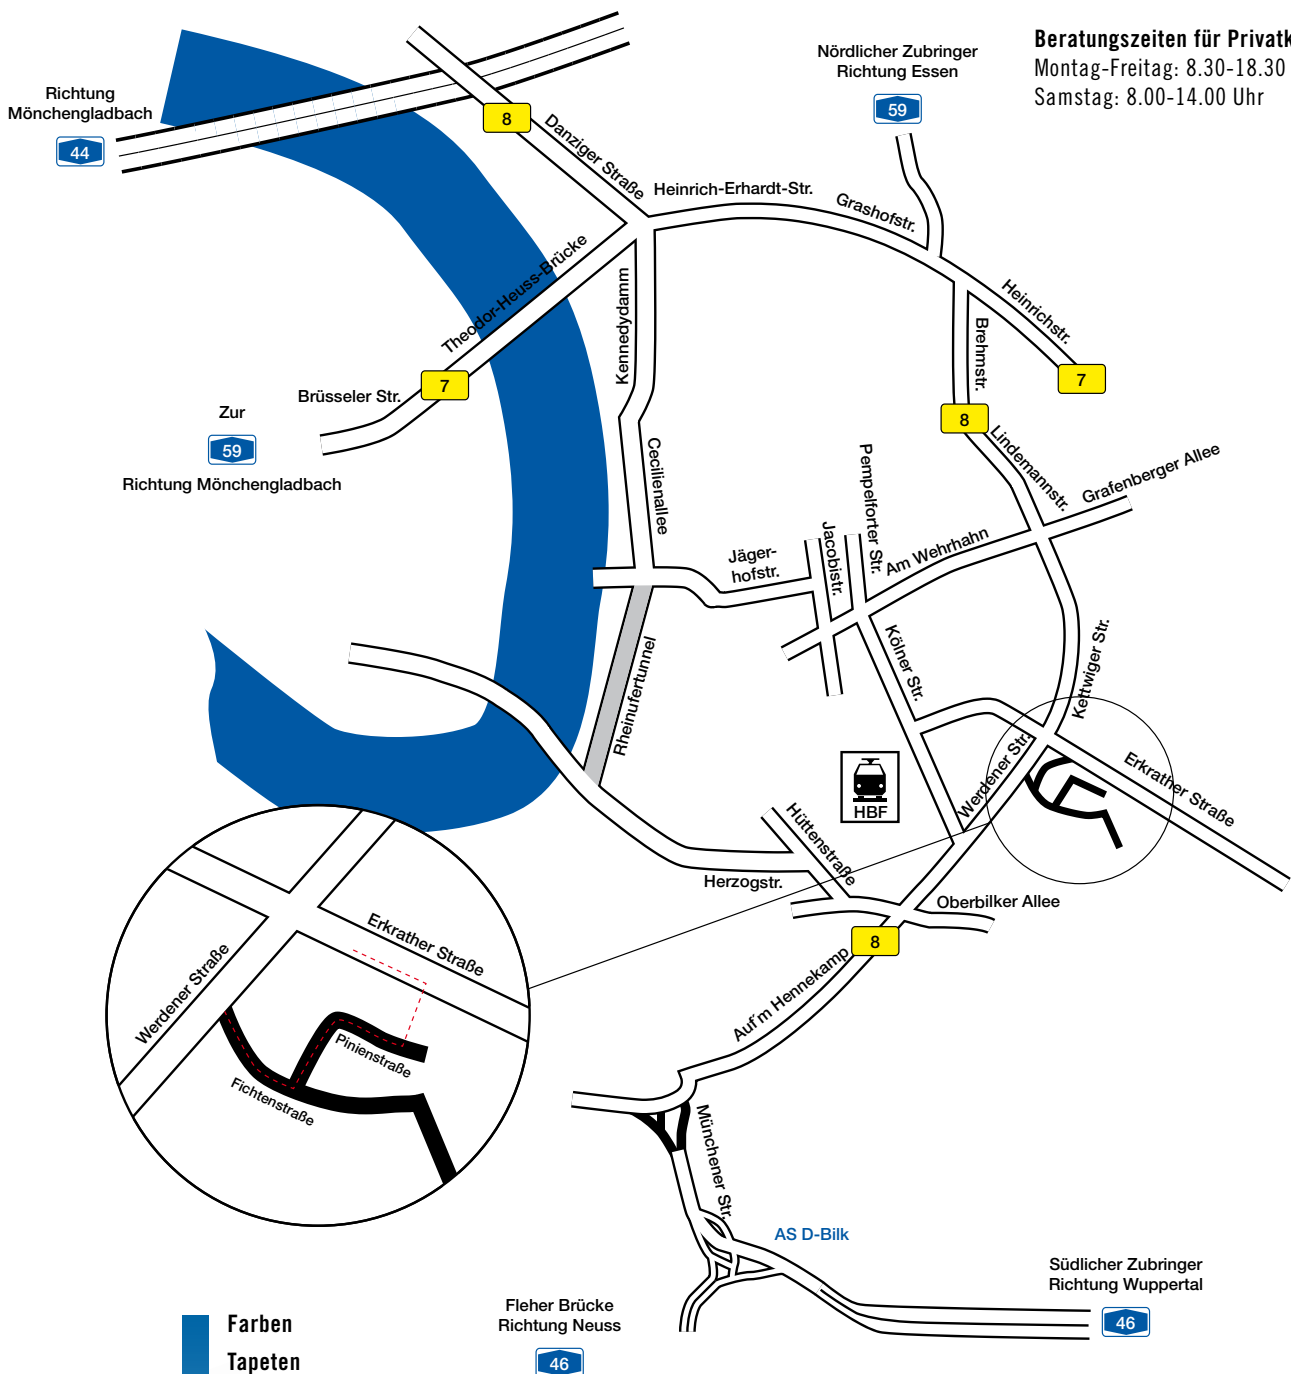

Sonnen-Herzog KG
Piniestraße 20 • 40233 Düsseldorf

Telefon: 0211 - 73 73-0
Telefax: 0211 - 73 73-159 /-189
kontakt@sonnen-herzog.com
www.sonnen-herzog.com

Zentrale Düsseldorf

Öffnungszeiten:

Montag-Freitag: 6.30-18.30 Uhr
Samstag: 8.00-14.00 Uhr

Beratungszeiten für Privatkunden:

Montag-Freitag: 8.30-18.30 Uhr
Samstag: 8.00-14.00 Uhr

Farben
Tapeten
Bodenbeläge
Werkzeug