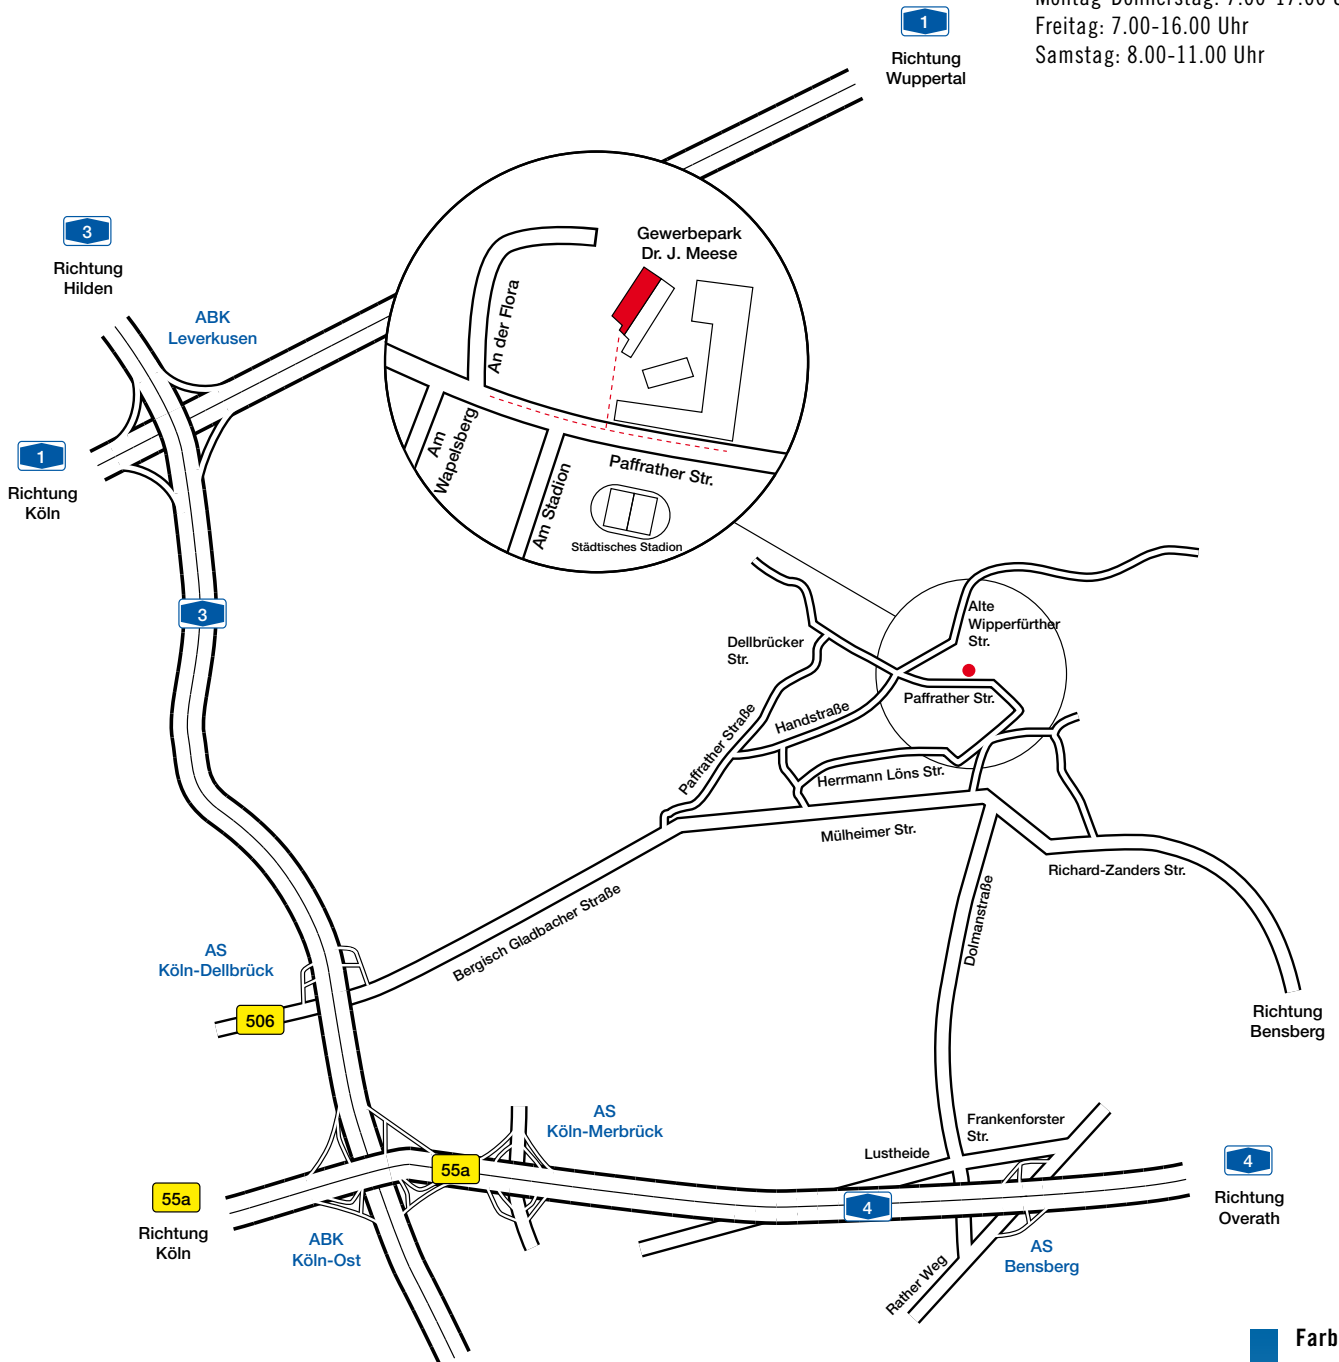

Niederlassung Bergisch Gladbach
 Paffrather Straße 132-134
 51465 Bergisch Gladbach

Telefon: 02202 - 95 97 47-0
 Telefax: 02202 - 95 97 47-9
 www.sonnen-herzog.com

Niederlassung Bergisch Gladbach

Öffnungszeiten:

Montag-Donnerstag: 7.00-17.00 Uhr
 Freitag: 7.00-16.00 Uhr
 Samstag: 8.00-11.00 Uhr

Farben
 Tapeten
 Bodenbeläge
 Werkzeug